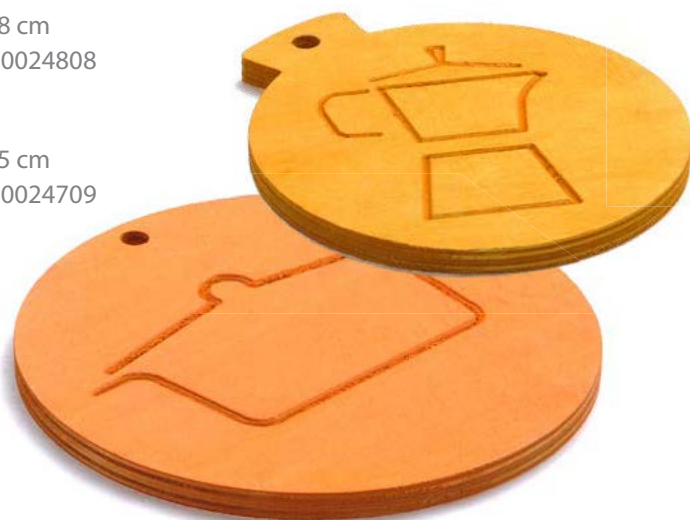

Taglieri monoporzione assortiti
Rotondo e quadrato
10952

Size: 14x10 cm

EAN: 8006950109529