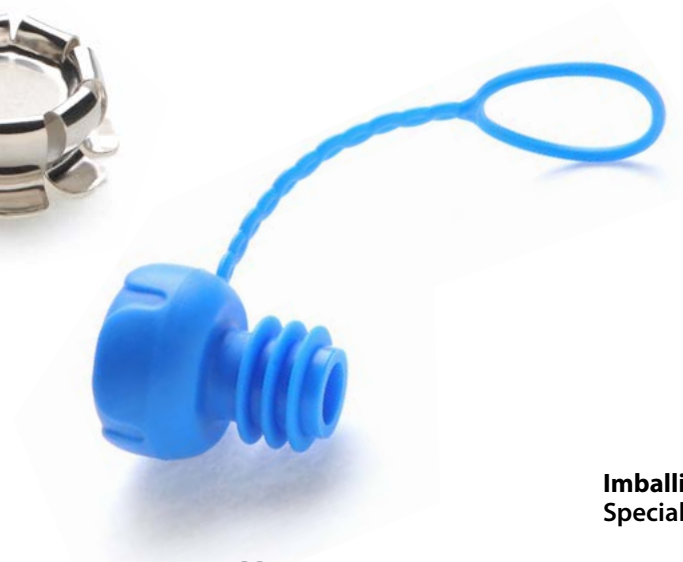

Tappo ermetico cromato
Chrome-stainless steel cap
Size: 3,6x1,8 cm

Tappo POP
Size: 3x3,7 cm
Designer: Arch. Enrico Azzimonti

Imballi speciali a richiesta
Special packaging on demand