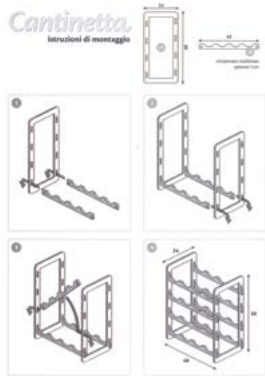

Regale für Flaschen

10380

Cantinetta 16 bottiglie

Size: 50x24x2,5 cm (chiusa)

50x24x42 cm (aperta)

EAN: 8006950103800

x16

Hooks and home accessories
Crochets et accessoires maison
Haken und Wohnaccessoires