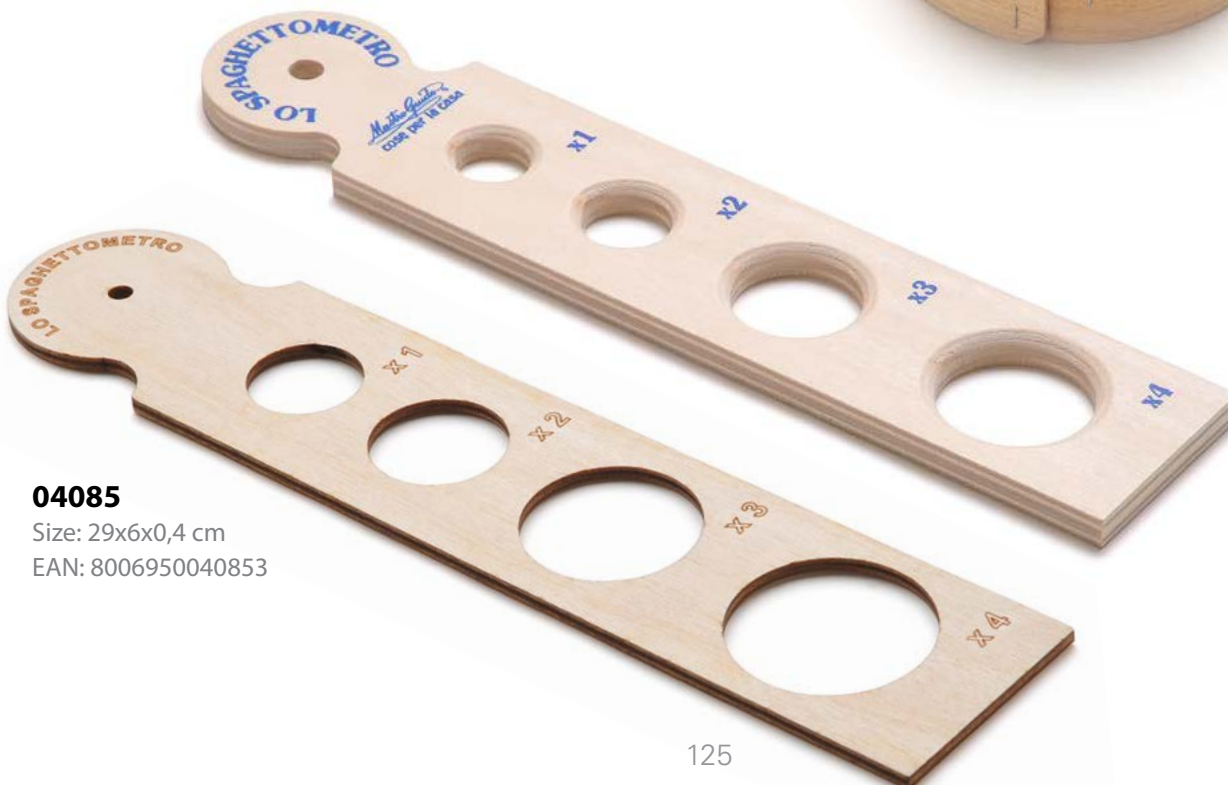

Spaghettometro Spaghetti measure Spaghetti mesure Spaghetti Dosierer

04080

Size: 29,5x6,5x1 cm
EAN: 8006950040808

04085

Size: 29x6x0,4 cm
EAN: 8006950040853