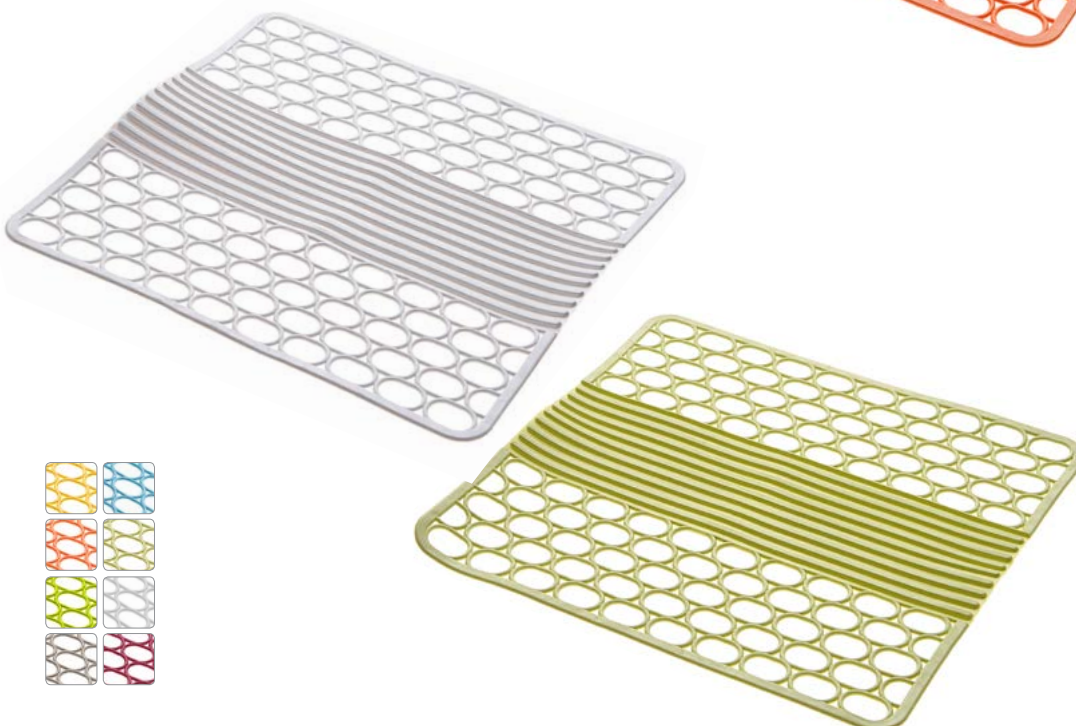

Tappeto quadrato colorato

Colored square sink mat

Size: 30x30 cm

Colors: blue, yellow, orange, pink, green, lime, white, dove grey, plum

Utilizzabili su entrambi i lati

Usable on both sides

032

Parabordo bianco
Mat for edge white