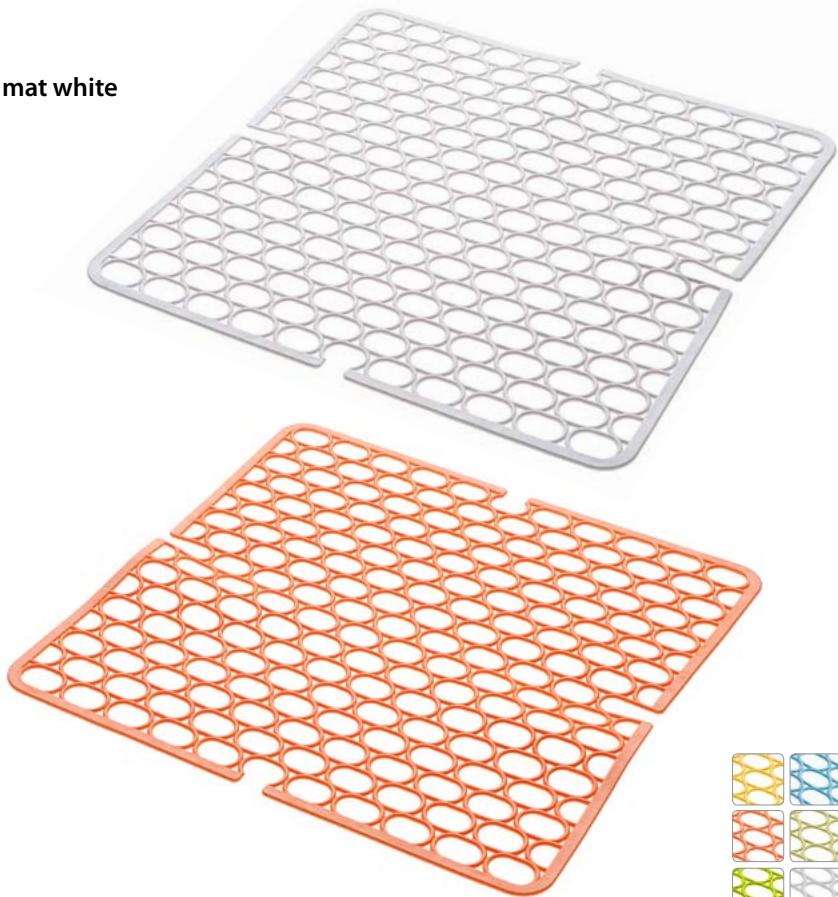

Tappeto quadrato colorato

Colored square sink mat

Size: 30x30 cm

Colors: blue, yellow, orange, pink, green, lime, white, dove grey, plum

Utilizzabili su entrambi i lati

Usable on both sides

032

Parabordo bianco
Mat for edge white

Size: 27x28 cm

Colors: white

032C

Parabordo colorato
Mat for edge coloured

Size: 27x28 cm

Colors: blue, yellow, orange, pink, green, lime, white, dove grey, plum

038 
Tappeto rettangolare bianco
Rectangular sink mat white