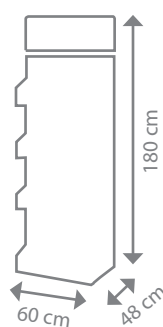

Schneidebrett - Farbiger

Size: 40x30x2 cm

Altre misure disponibili a richiesta

Others dimensions available on request

pesce	10476-B EAN: 8006950144766
carne cruda	10476-R EAN: 8006950114769
verdure cotte	10476-M EAN: 8006950154765
latticini, pane	10476 EAN: 8006950104760
frutta e insalata	10476-V EAN: 8006950134767
carne cotta	10476-G EAN: 8006950124768
	10476-N EAN: 8006950164764

Display taglieri antibatterici (72pz)

Size: 60x48x180 cm

Display taglieri assortiti (72pz)

Size: 60x48x180 cm

Trays and placemats
Plateaux et sets de table
Tablets und Tischset

Vassoie e Tovagliette

MADE IN ITALY