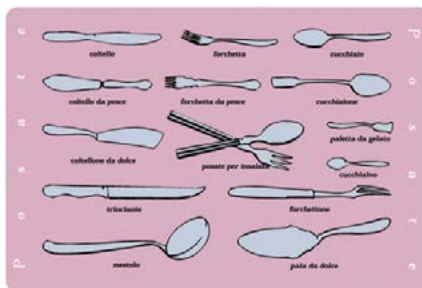

yellow roses (2)

10076 CLASSICI

Classic - Classique - Classic

cuoricini

posate

orsacchiotti

vento di primavera

pasta

coffee time

pomodoro

porcellini

rane

Table & Kitchen
Table & Cuisine
Tisch und Küche

Tavola & Cucina

MADE IN ITALY

MICROONDE