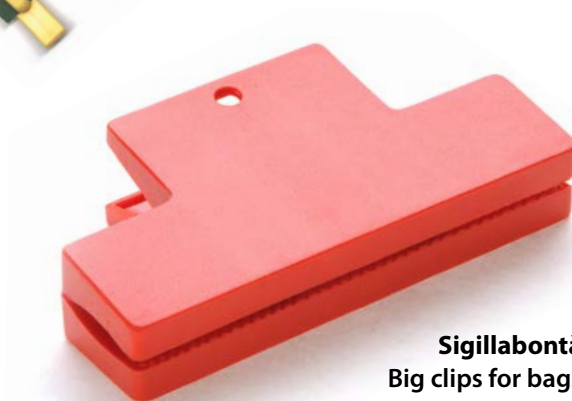

Tulipano

Sigillabontà
Big clips for bags
Size: 10x5 cm

09440 Sfuso - Bulk
09450 Blister 1 pz
EAN: 8006950094504