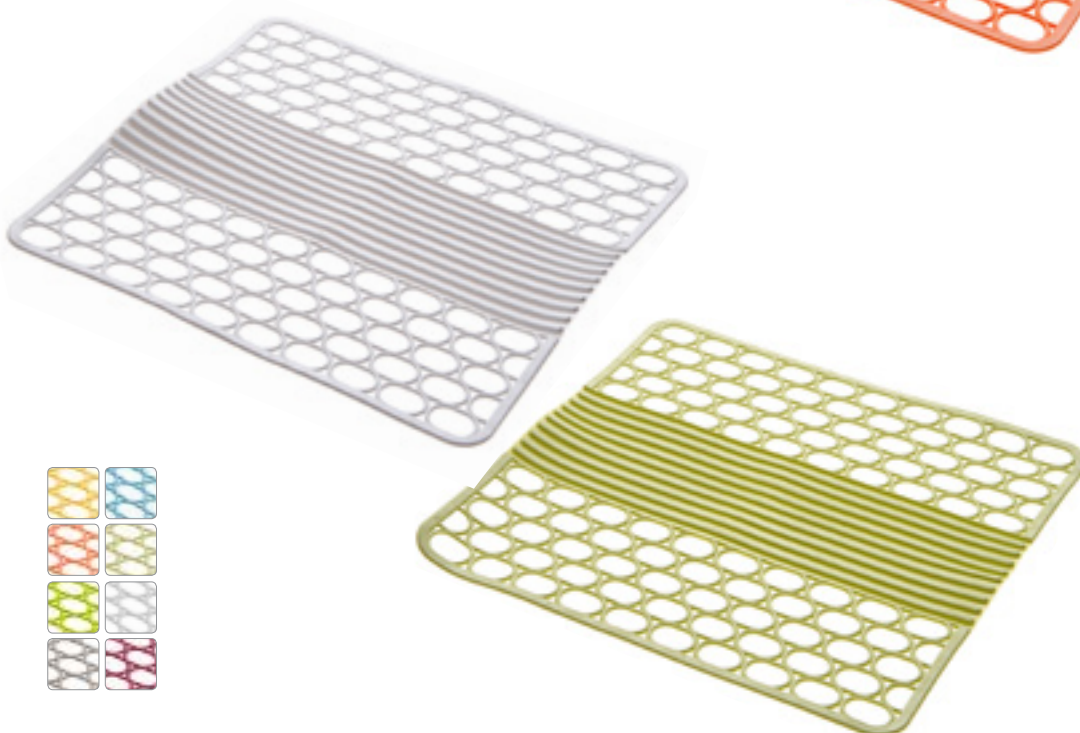

Tappeto quadrato colorato

Colored square sink mat

Size: 30x30 cm

Colors: blue, yellow, orange, pink, green, lime, white, dove grey, plum

Utilizzabili su entrambi i lati

Usable on both sides

032

Parabordo bianco
Mat for edge white

Size: 27x28 cm

Colors: white

032C

Parabordo colorato
Mat for edge coloured

Size: 27x28 cm

Colors: blue, yellow, orange, pink, green, lime, white, dove grey, plum

038

Tappeto rettangolare bianco
Rectangular sink mat white