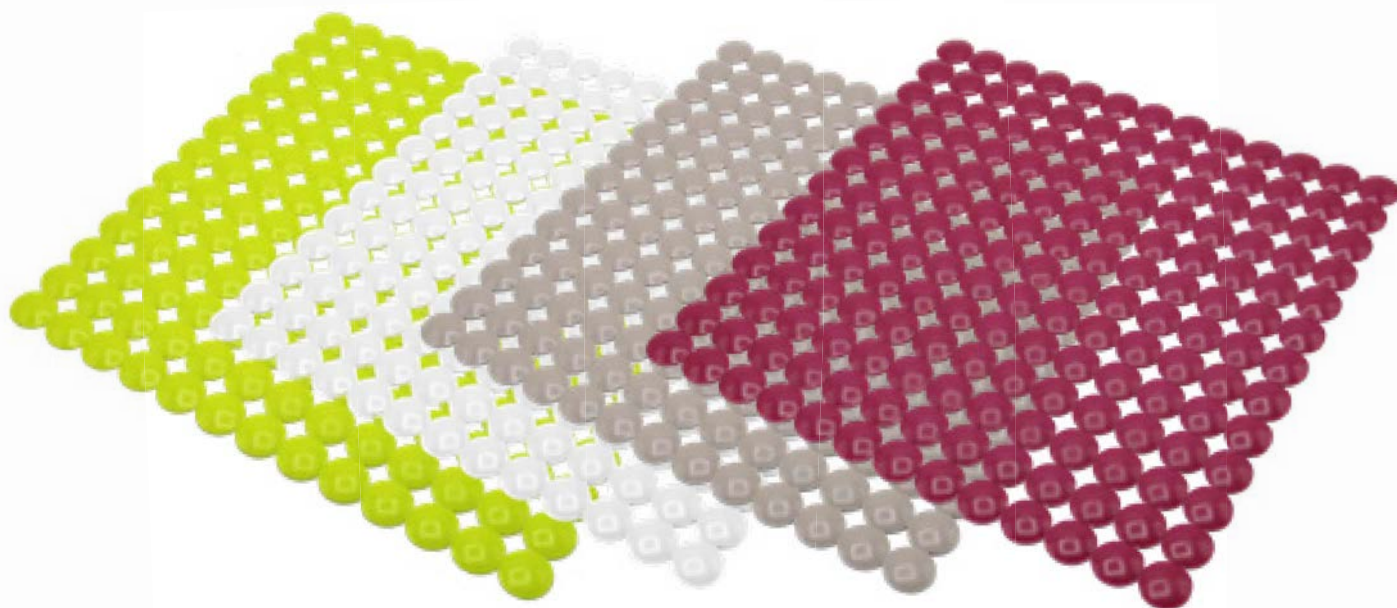

Tappeti livello POIS
Sink mats
Tapis évier
Matte für Waschbecken

060
Tappeto quadrato bianco
Square sink mat white
Size: 32x32 cm
Colors: white

060C
Tappeto quadrato colorato
Square sink mat colored
Size: 32x32 cm
Colors: lime, white, dove grey, plum