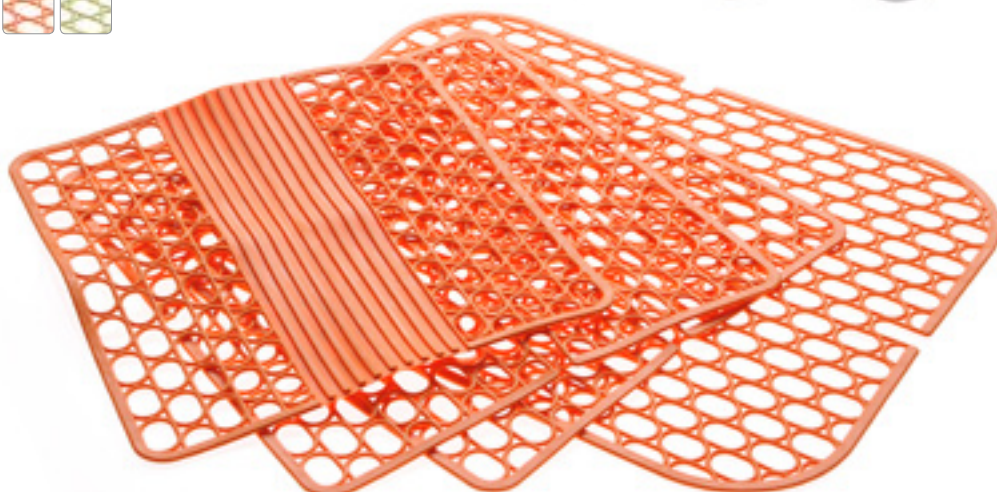

160

Set 4 pz

Size: 30x30 cm (2 pz)
- 33x41 cm - 27x28 cm

Colors: white

160C

Set 4 pz

Size: 30x30 cm (2 pz)
- 33x41 cm - 27x28 cm

Colors: blue, yellow, orange,
pink, green