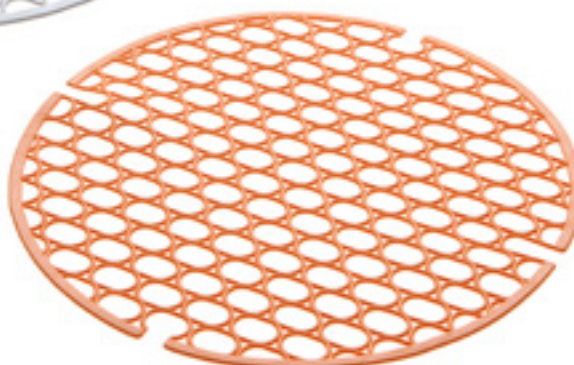

 **MADE IN ITALY**

140 

Set 3 pz

Size: 30x30 cm (2 pz) - 27x28 cm

Colors: white

140C 

Set 3 pz

Size: 30x30 cm (2 pz) - 27x28 cm